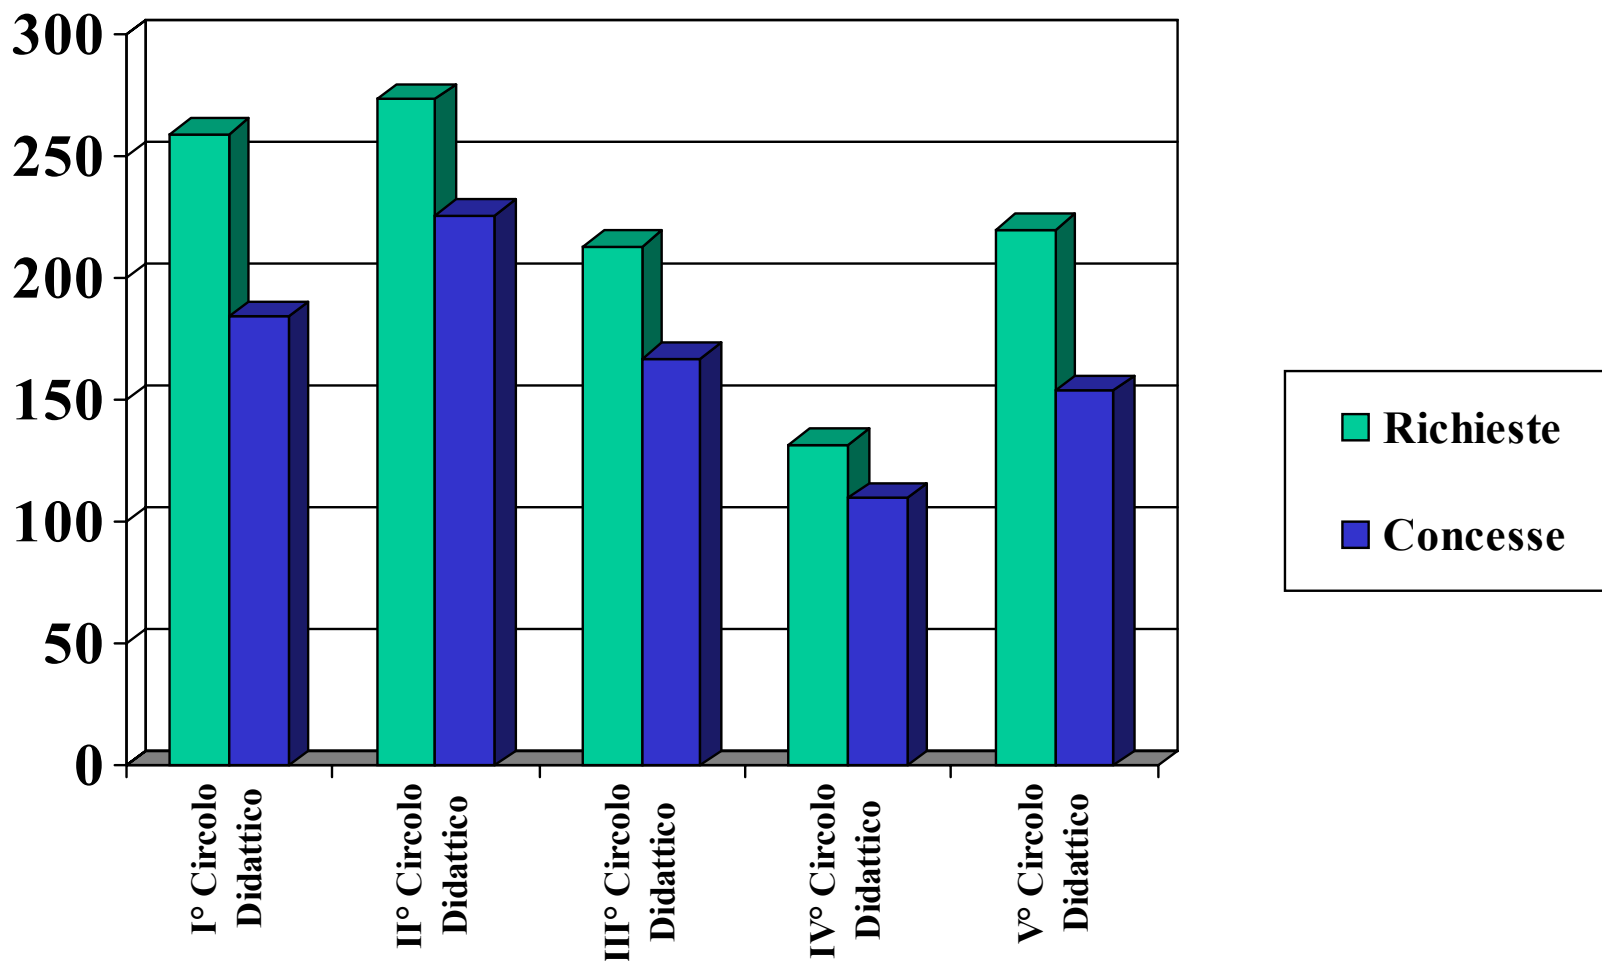

INDAGINE ORE SOSTEGNO RICHIESTE/ASSEGNATE

Su richiesta delle Associazioni è stata avviata un'indagine per individuare le ore di sostegno richieste dai Dirigenti scolastici e quelle effettivamente assegnate

SUDDIVISIONE PER SCUOLE

Circoli didattici

SUDDIVISIONE PER SCUOLE

Scuole medie

SUDDIVISIONE PER SCUOLE

Scuole superiori