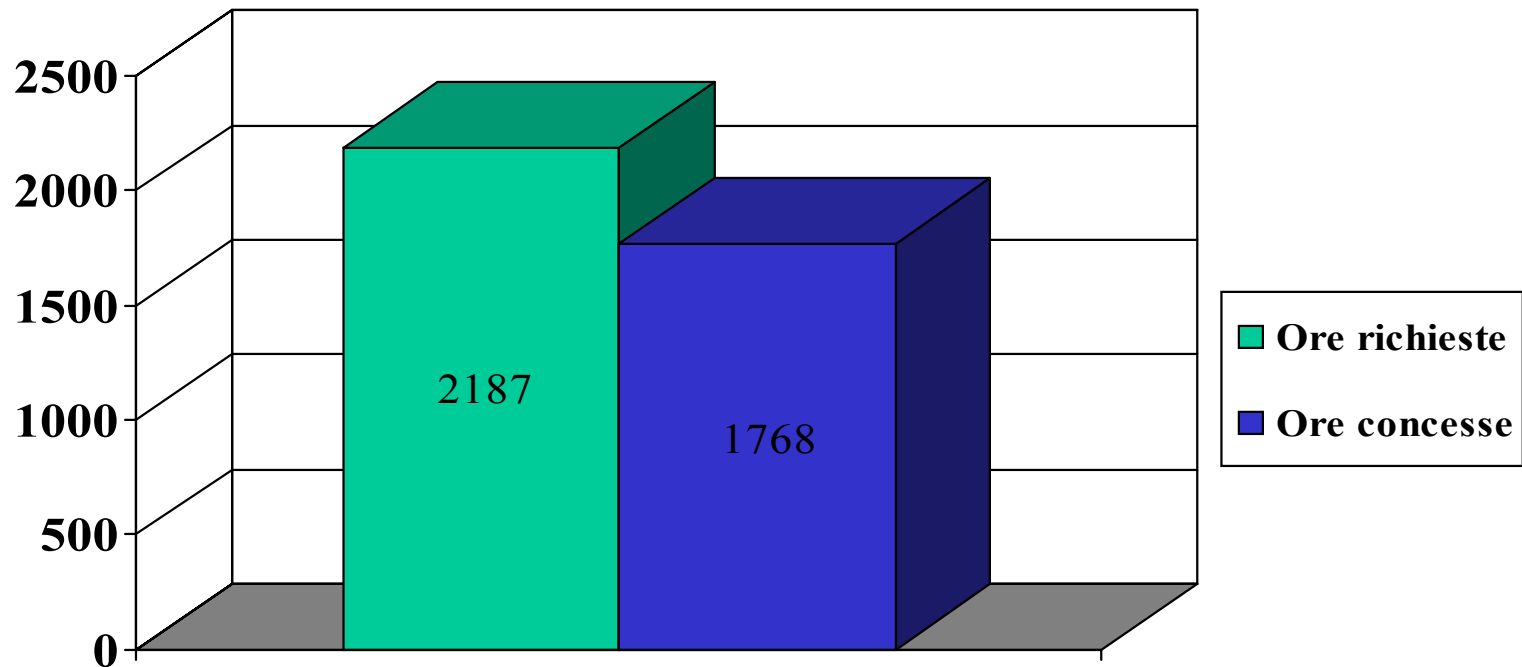

INDAGINE ORE SOSTEGNO RICHIESTE/ASSEGNATE

Su richiesta delle Associazioni è stata avviata un'indagine per individuare le ore di sostegno richieste dai Dirigenti scolastici e quelle effettivamente assegnate